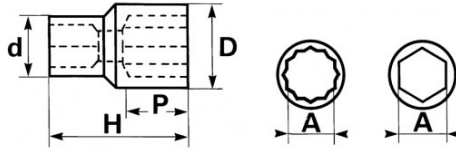

<https://www.sam-outillage.nl/>

Niet-contractuele foto's en teksten. Niet op de openbare weg gooien. Document gegenereerd op 2024-05-04 07:44:12

**SPECIFIEKE GEGEVENS**

Omschrijving	DOP 12-KANT 3/4" VAN 2"1/8
Handelsreferentie	C-2"1/8
Gewicht (g)	1100
H (mm)	70
d (mm)	42
D (mm)	74
P (mm)	35
A"	2"1/8
Garantie	O